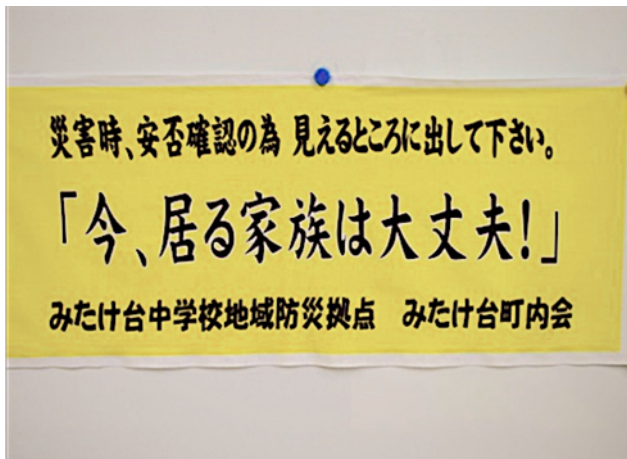

手拭掲揚訓練のおしらせ

大丈夫手ぬぐいの掲揚訓練 (自宅で実施)

2月25日 (日曜日) 朝 雨天決行

(朝8時に震度5強の地震が発生と想定)

世帯の皆様は 大丈夫手ぬぐいを
朝8時から (遅くとも10時30分までには)
玄関先などに ぶら下げてください

※手ぬぐいがない場合は、タオルで代用して下さい

(手ぬぐいは11時まで掲揚してください)

大丈夫手ぬぐい