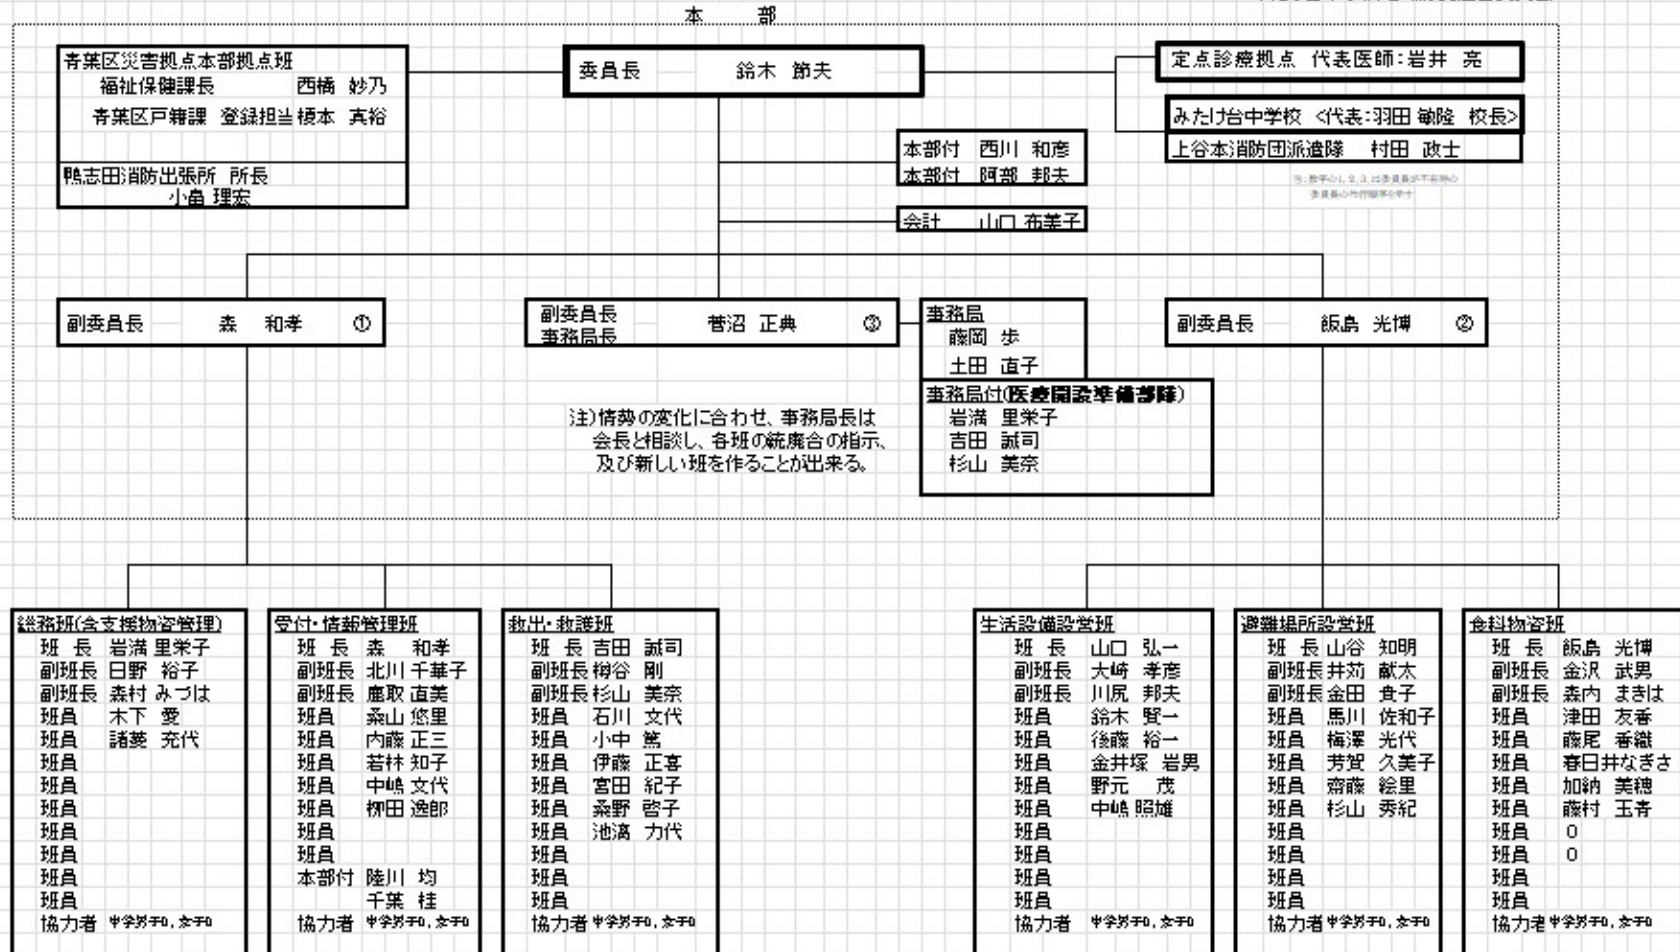

『23/6/6版』

運営委員会組織編制図 (案)

2023年6月6日 改訂
みたけ台中学校地域防災運営委員会